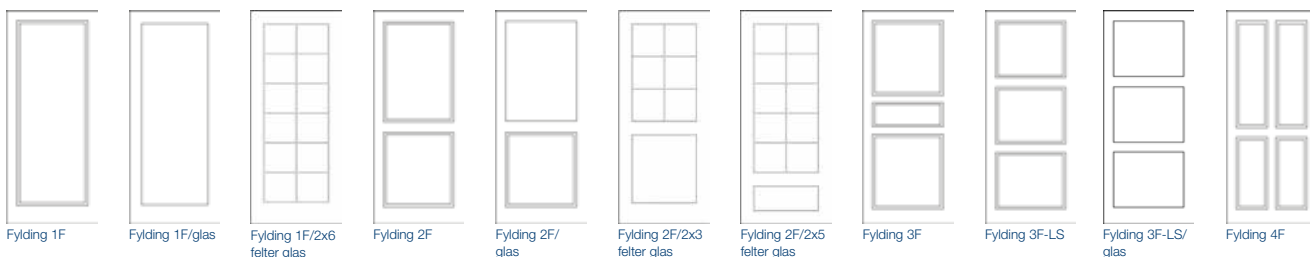

GODKENDTE
BRANDØRE
BD30M

Profil Line BD30 M - 48 mm dørplade med 10 mm kantfals

Fyldings- og Designserien incl. 130 mm ubehandlet fyrkarm og bundstykke.

Frit valg mellem alle modeller (laves ikke som glasdøre)

		Excl. moms	Incl. moms
Hvidmalet dørplade (RAL 9010)	M 7/8/9 x 21	6.480,00	8.100,00
	M 10 x 21	7.140,00	8.925,00
Tillæg for hvidmalet karmsæt		500,00	625,00
Tillæg for dørspion monteret		560,00	700,00

KLASSISK
DANSK DESIGN
I EKSKLUSIV
KVALITET

Basic Lux - 32 mm dørplade uden kantfals

Hvidmalede døre (RAL 9010) - (M 7/8/9 x 21) incl. 90 mm hvid omviklet eller ubehandlet fyrkarm med tilsætning op til max 130 mm excl. bundstykke

	Excl. moms	Incl. moms
GLAT	2.740,00	3.425,00
GLAS - 3 lige store glasfelter	4.700,00	5.875,00

(dobbelt døre = dobbelt pris incl. slaglister)

Skydedørplade (incl. gribering, skydedørsskål (blank) og not i bund)

samme pris som ovenfor

Tillægspriser som ved Profil Line

Specialtilbud

Tilbudspris ved køb og levering af minimum 8 stk. Basic Lux (gælder kun standarddøre)

GLAT	2.100,00	2.625,00
GLAS - 3 lige store glasfelter	4.020,00	5.025,00
Bundstykke 90 mm lakeret bøg	152,00	190,00

(dobbelt døre = dobbelt pris incl. slaglister)

Specialfarver

Opstartspris	2.000,00	2.500,00
Pr. dørplade	680,00	850,00
Pr. karm	480,00	600,00

v/min. 7 døre: Ingen opstartsgebyr

VED STØRRE
MÆNGDER
- INDHENT TIL-
BUD

Fyldingsserien typer