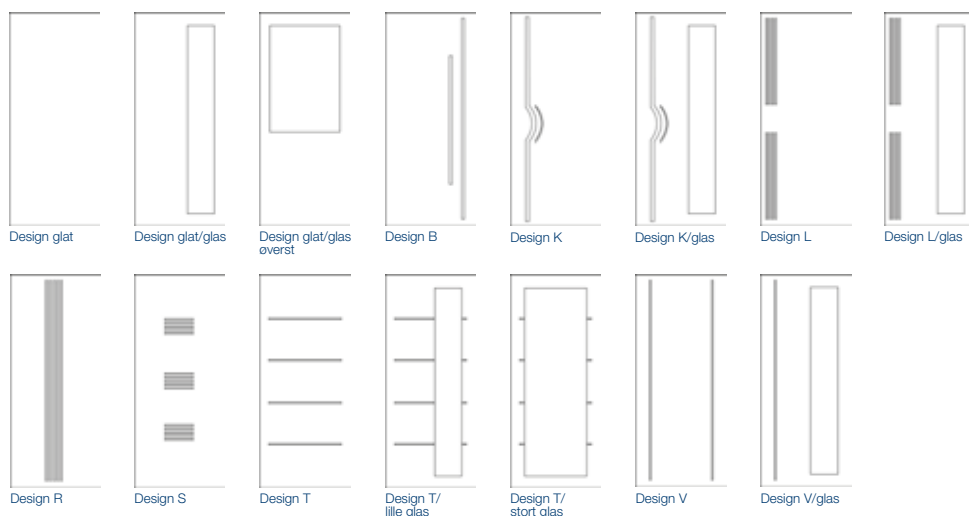

Skydedørsplade 40 mm med kantfals (incl. gribering, skydedørsskål (blank) og not i bund)

Hvidmalet	M 7/8/9 x 21	3.024,00	3.780,00
	M 10 x 21	3.544,00	4.430,00
Eg/mahogni	M 7/8/9 x 21	7.280,00	9.100,00
	M 10 x 21	8.040,00	10.050,00

3- og 4-fløjede elementer, store skydedøre og andre specialprodukter - indhent tilbud

Tillæg for glasdøre

Dør med 1 glasfelt

Klar hærdet glas // Frostet glas // Facetslebet glas 1.764,00 // 2.312,00 // 3.420,00 2.205,00 // 2.890,00 // 4.275,00

3F glas (dør med 3 glasfelter)

Klar hærdet glas // Frostet glas // Facetslebet glas 2.400,00 // 2.940,00 // 4.368,00 3.000,00 // 3.675,00 // 5.460,00

Sprossedør (frit valg mellem antal felter) - m/sprosseramme i hvid/eg/mahogni

Klar hærdet glas // Frostet glas 3.400,00 // 3.900,00 4.250,00 // 4.875,00

Facetslebet glas afhængig af antal felter - indhent tilbud

Andre tillægspriser

Bundstykker

Bundstykke, 90 mm lakeret, standard	bøg	196,00	245,00
Bundstykke, 90 mm lakeret	eg	264,00	330,00
H bundstykke, fuld karmbredde max. 130 mm	bøg	392,00	490,00
	eg	528,00	660,00

(til dobbeldøre = dobbelt pris)

Tilsætninger

Hvid - til karmbredder mellem 130 og 205 mm	420,00	525,00

Designserien typer

MANGE MULIGHEDER FOR SPECIALLØSNINGER KONTAKT OS OG HØR NÆRMERE

MODERNE SKYDEDØRE I LANGE BANER