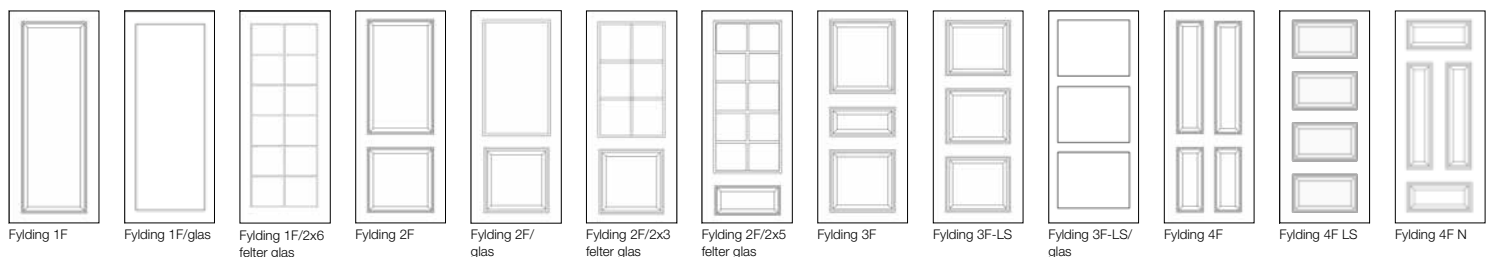

(dobbelt døre = dobbelt pris incl. slaglister)

Specialfarver

Opstartspris	1.120,00	1.400,00
Pr. dørplade	360,00	450,00
Pr. karm	480,00	600,00

v/min. 7 døre: Ingen opstartsgebyr

VED STØRRE
MÆNGDER
- INDHENT
TILBUD

Fyldingsserien typer

Basic Lux

www.ikastdesigndoors.dk

Standard mål

M= modulmål	Dørplademål: cm	Udv. Karmmål: cm	Murhulmål: cm
M 7 x 21	63 x 204	68,0 x 208,8	70 x 210
M 8 x 21	73 x 204	78,0 x 208,8	80 x 210
M 9 x 21	83 x 204	88,0 x 208,8	90 x 210
M 10 x 21	93 x 204	98,0 x 208,8	100 x 210
M 13 x 21	83+43 x 204	131,3 x 208,8	133 x 210
M 13 x 21	63+63 x 204	131,3 x 208,8	133 x 210
M 15 x 21	73+73 x 204	151,3 x 208,8	153 x 210
M 17 x 21	83+83 x 204	171,3 x 208,8	173 x 210
M 19 x 21	93+93 x 204	191,3 x 208,8	193 x 210