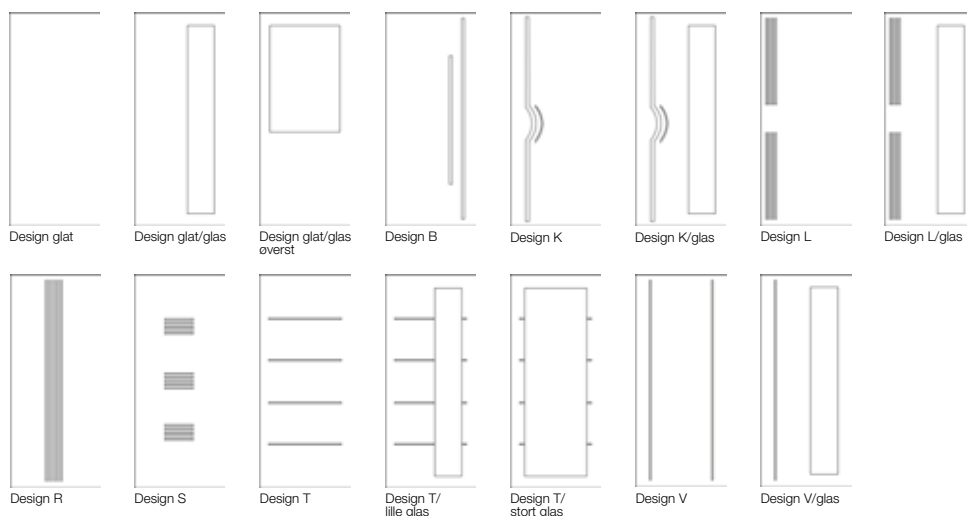

Klar hærdet glas // Frostet glas 3.400,00 // 3.900,00 4.250,00 // 4.875,00

Facetslebet glas afhængig af antal felter - indhent tilbud

Andre tillægspriser

Bundstykker

Bundstykke, 90 mm lakeret, standard	bøg	196,00	245,00
Bundstykke, 90 mm lakeret	eg	264,00	330,00
H bundstykke, fuld karmbredde max. 130 mm	bøg	392,00	490,00
	eg	528,00	660,00

(til dobbeldøre = dobbelt pris)

Tilsætninger

Hvid - til karmbredder mellem 130 og 205 mm	440,00	550,00
---	--------	--------

Designserien typer

MANGE MULIGHEDER FOR SPECIALLØSNINGER
KONTAKT OS OG HØR NÆRMERE