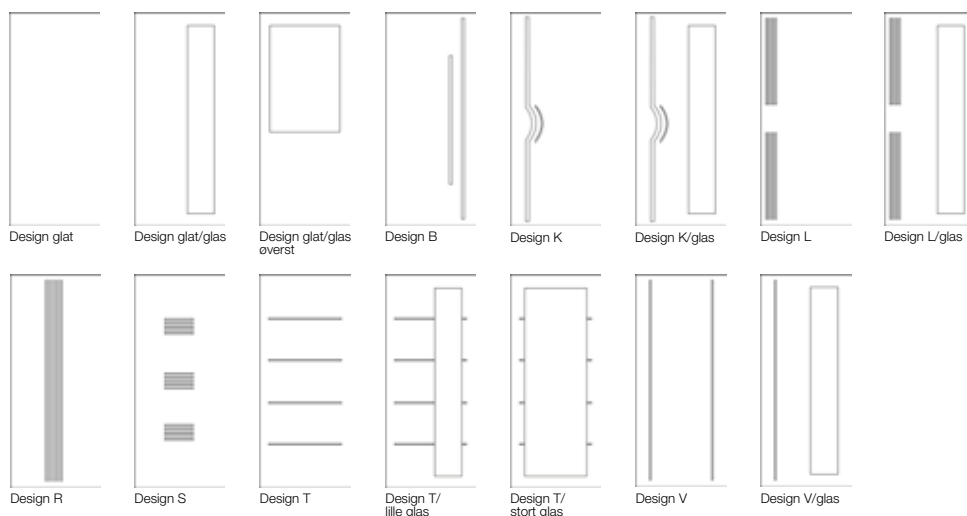

Excl. moms	Incl. moms
Hvidmalet dørplade (RAL 9010) incl. 90 mm hvid omviklet MDF karm med tilsætning op til 130 mm eller ubehandlet fyrkarm op til 130 mm	M 7/8/9 x 21	3.580,00	4.475,00
	M 10 x 21	3.940,00	4.925,00
Lakeret eg dørplade incl. massiv lakeret egkarm op til 130 mm	M 7/8/9 x 21	10.380,00	12.975,00
	M 10 x 21	11.160,00	13.950,00

Skydedørplade 40 mm med kantfals (incl. gribering, skydedørsskål (blank) og not i bund)

Hvidmalet	M 7/8/9 x 21	3.280,00	4.100,00
	M 10 x 21	3.680,00	4.600,00
Eg	M 7/8/9 x 21	7.280,00	9.100,00
	M 10 x 21	8.040,00	10.050,00

3- og 4-fløjede elementer, store skydedøre og andre specialprodukter og overflader - indhent tilbud

Tillæg for glasdøre

Dør med 1 glasfelt

Klar hærdet glas // Frostet glas 1.840,00 // 2.420,00 2.300,00 // 3.025,00

3F glas (dør med 3 glasfelter)

Klar hærdet glas // Frostet glas 2.520,00 // 3.080,00 3.150,00 // 3.850,00

Sprossedør (frit valg mellem antal felter) - m/sprosseramme i hvid

Klar hærdet glas // Frostet glas 3.400,00 // 3.900,00 4.250,00 // 4.875,00

Facetslebte glas afhængig af antal felter - indhent tilbud

Andre tillægspriser

Bundstykker

Bundstykke, 90 mm lakeret, standard	bøg	196,00	245,00
Bundstykke, 90 mm lakeret	eg	264,00	330,00
H bundstykke, fuld karmbredde max. 130 mm	bøg	392,00	490,00
	eg	528,00	660,00

(til dobbeldøre = dobbelt pris)

Tilsætninger

Hvid - til karmbredder mellem 130 og 205 mm 460,00 575,00

Designserien typer

MANGE MULIGHEDER FOR SPECIALLØSNINGER KONTAKT OS OG HØR NÆRMERE

MODERNE SKYDEDØRE I LANGE BANER - UDEN SAMMENFØJNINGER