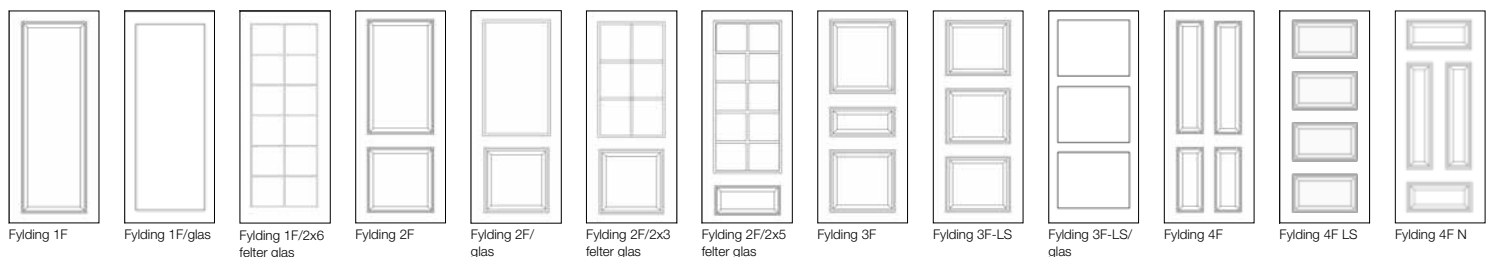

GODKENDTE
BRANDØRE
BD30M

Profil Line BD30 M - 50 mm dørplade med 10 mm kantfals

Fyldings- og Designserien incl. 130 mm hvidmalet fyrkarm og bundstykke.

Frit valg mellem alle modeller (ikke glassdøre)

		Excl. moms	Incl. moms
Hvidmalet dørplade (RAL 9010)	M 7/8/9 x 21	7.600,00	9.500,00
	M 10 x 21	7.980,00	9.975,00
Design glat		6.300,00	7.875,00
Tillæg for dørspion monteret (uden godkendelse)		560,00	700,00

KLASSISK
DANSK DESIGN
I EKSKLUSIV
KVALITET

Basic Lux - 32 mm dørplade uden kantfals

Hvidmalede døre (RAL 9010) - (M 7/8/9 x 21) incl. 90 mm hvid omviklet eller ubehandlet fyrkarm med tilsætning op til max 130 mm excl. bundstykke

	Excl. moms	Incl. moms
GLAT	2.940,00	3.675,00
GLAS - 3 lige store glasfelter	4.980,00	6.225,00

(dobbelt døre = dobbelt pris incl. slaglister)

Skydedørsplade (incl. gribering, skydedørsskål (blank) og not i bund)

samme pris som ovenfor

Tillægspriser som ved Profil Line

Specialtilbud

Tilbudspris ved køb og levering af minimum 8 stk. Basic Lux (gælder kun standarddøre)

GLAT	2.280,00	2.850,00
GLAS - 3 lige store glasfelter	4.380,00	5.475,00
Bundstykke 90 mm lakeret bøg	160,00	200,00

(dobbelt døre = dobbelt pris incl. slaglister)

Specialfarver

Opstartspris	1.120,00	1.400,00
Pr. dørplade	380,00	475,00
Pr. karm	500,00	625,00

v/min. 7 døre: Ingen opstartsgebyr

VED STØRRE
MÆNGDER
- INDHENT
TILBUD

Fyldingsserien typer