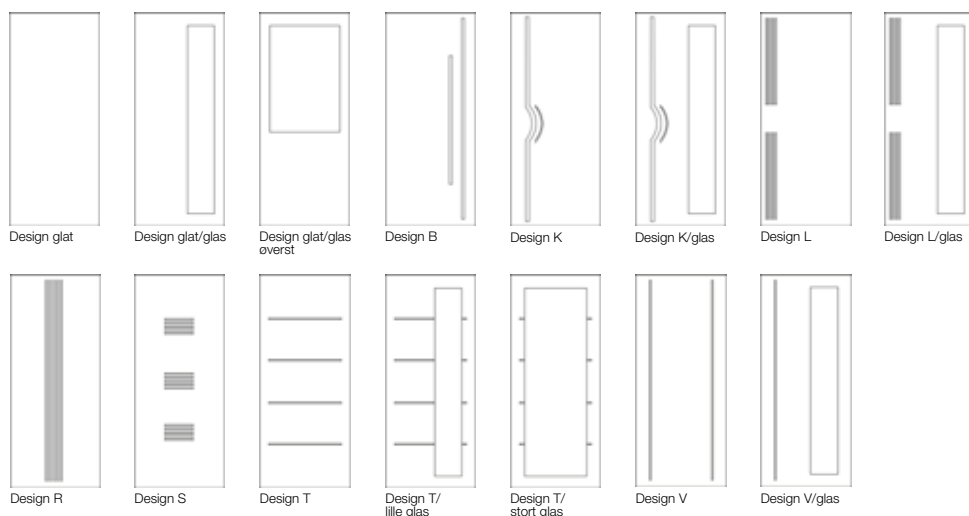

*Facetslebte glas afhængig af antal felter - indhent tilbud*

Andre tillægspriser

*Bundstykker*

Bundstykke, 90 mm lakeret, standard	bøg	196,00	245,00
Bundstykke, 90 mm lakeret	eg	264,00	330,00
H bundstykke, fuld karmbredde max. 130 mm	bøg	392,00	490,00
	eg	528,00	660,00

*(til dobbeldøre = dobbelt pris)*

*Tilsætninger*

Hvid - til karmbredder mellem 130 og 205 mm 480,00 600,00

Designserien typer

MANGE MULIGHEDER FOR SPECIALLØSNINGER  
KONTAKT OS OG HØR NÆRMERE

MODERNE SKYDEDØRE I LANGE BANER - UDEN SAMMENFØJNINGER