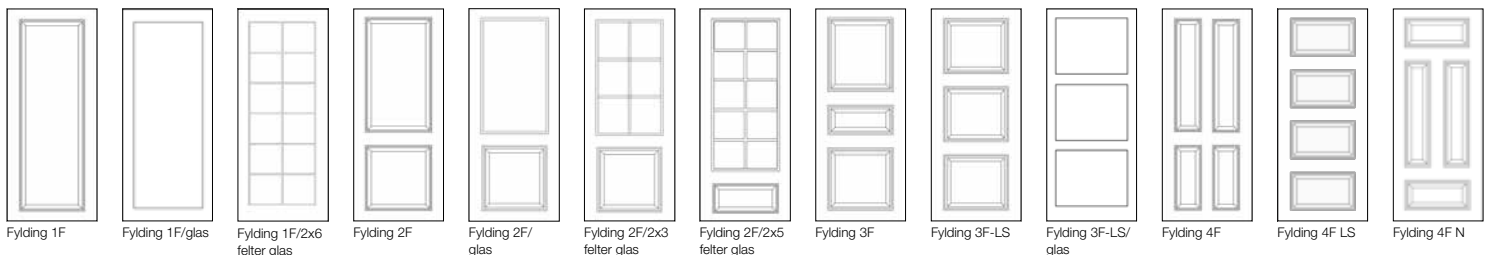

GODKENDTE
BRANDØRE
BD30M

Profil Line BD30 M - 50 mm dørplade med 10 mm kantfals

Fyldings- og Designserien incl. 130 mm hvidmalet fyrkarm og bundstykke.

Frit valg mellem alle modeller (ikke glassdøre)

		Excl. moms	Incl. moms
Hvidmalet dørplade (RAL 9010)	M 7/8/9 x 21	7.900,00	9.875,00
	M 10 x 21	8.300,00	10.375,00
Design glat		6.500,00	8.125,00
Tillæg for dørspion monteret (uden godkendelse)		560,00	700,00

KLASSISK
DANSK DESIGN
I EKSKLUSIV
KVALITET

Basic Lux - 32 mm dørplade uden kantfals

Hvidmalede døre (RAL 9010) - (M 7/8/9 x 21) incl. 90 mm hvid omviklet eller ubehandlet fyrkarm med tilsætning op til max 130 mm excl. bundstykke

	Excl. moms	Incl. moms
GLAT	3.060,00	3.825,00
GLAS - 3 lige store glasfelter	5.180,00	6.475,00

(dobbelt døre = dobbelt pris incl. slaglister)

Skydedørsplade (incl. gribering, skydedørsskål (blank) og not i bund)

samme pris som ovenfor

Tillægspriser som ved Profil Line

Specialtilbud

Tilbudspris ved køb og levering af minimum 8 stk. Basic Lux (gælder kun standarddøre)

GLAT	2.380,00	2.975,00
GLAS - 3 lige store glasfelter	4.540,00	5.675,00
Bundstykke 90 mm lakeret bøg	160,00	200,00

(dobbelt døre = dobbelt pris incl. slaglister)

Specialfarver

Opstartspris	1.180,00	1.475,00
Pr. dørplade	400,00	500,00
Pr. karm	540,00	675,00

v/min. 7 døre: Ingen opstartsgebyr

VED STØRRE
MÆNGDER
- INDHENT
TILBUD

Fyldingsserien typer