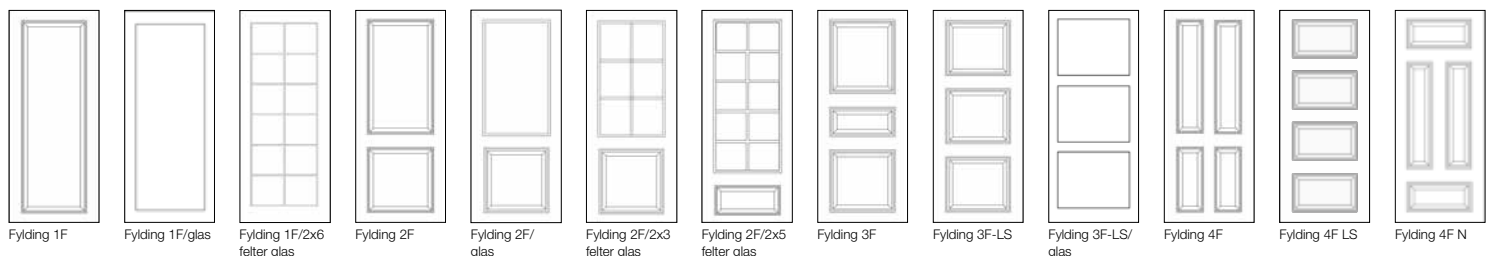

(dobbeldøre = dobbelt pris incl. slaglister)

Specialfarver

Opstartspris	1.180,00	1.475,00
Pr. dørplade	400,00	500,00
Pr. karm	540,00	675,00

v/min. 7 døre: Ingen opstartsgebyr

VED STØRRE
MÆNGDER
- INDHENT
TILBUD

Fyldingsserien typer

Basic Lux

www.ikastdesigndoors.dk

Standard mål

M= modulmål	Dørplademål: cm	Udv. Karm mål: cm	Murhulmål: cm
M 7 x 21	63 x 204	68,0 x 208,8	70 x 210
M 8 x 21	73 x 204	78,0 x 208,8	80 x 210
M 9 x 21	83 x 204	88,0 x 208,8	90 x 210
M 10 x 21	93 x 204	98,0 x 208,8	100 x 210
M 13 x 21	83+43 x 204	131,3 x 208,8	133 x 210
M 13 x 21	63+63 x 204	131,3 x 208,8	133 x 210
M 15 x 21	73+73 x 204	151,3 x 208,8	153 x 210
M 17 x 21	83+83 x 204	171,3 x 208,8	173 x 210
M 19 x 21	93+93 x 204	191,3 x 208,8	193 x 210