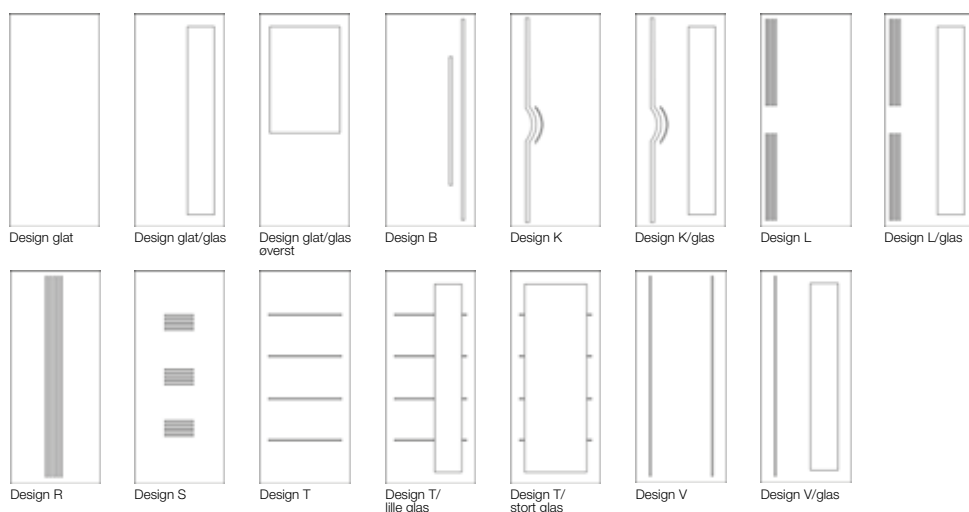

Facetslebet glas afhængig af antal felter - indhent tilbud

Andre tillægspriser

Bundstykker

Bundstykke, 90 mm lakeret, standard	bøg	196,00	245,00
Bundstykke, 90 mm lakeret	eg	264,00	330,00
H bundstykke, fuld karmbredde max. 130 mm	bøg	392,00	490,00
	eg	528,00	660,00

(til dobbeltdøre = dobbelt pris)

Tilsætninger

Hvid - til karmbredder mellem 130 og 205 mm 480,00 600,00

Designserien typer

MANGE MULIGHEDER FOR SPECIALLØSNINGER
KONTAKT OS OG HØR NÆRMERE

MODERNE SKYDEDØRE I LANGE BANER - UDEN SAMMENFØJNINGER