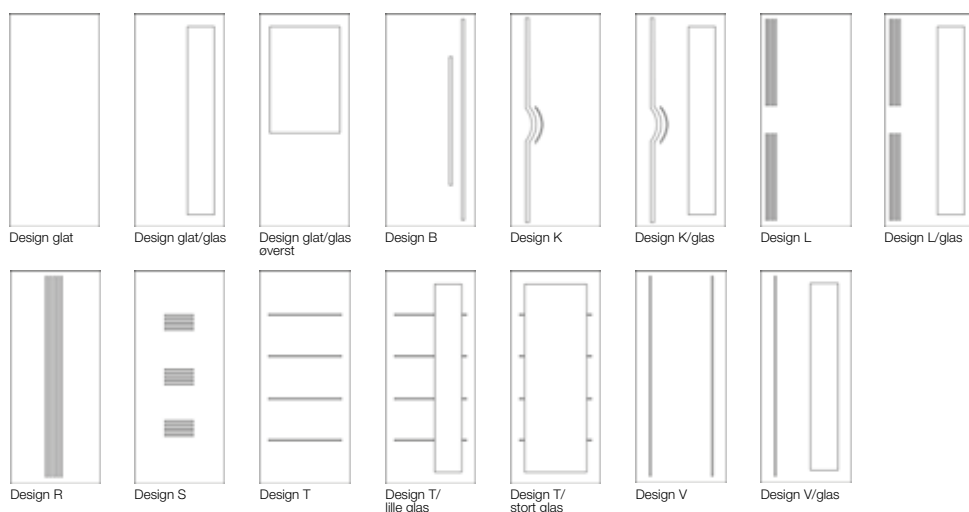

*Facetslebet glas afhængig af antal felter - indhent tilbud*

**Andre tillægspriser**

**Bundstykker**

|   |     |        |        |
|---|-----|--------|--------|
| Bundstykke, 90 mm lakeret, standard       | bøg | 196,00 | 245,00 |
| Bundstykke, 90 mm lakeret                 | eg  | 264,00 | 330,00 |
| H bundstykke, fuld karmbredde max. 130 mm | bøg | 392,00 | 490,00 |
|   | eg  | 528,00 | 660,00 |

*(til dobbeltdøre = dobbelt pris)*

**Tilsætninger**

Hvid - til karmbredder mellem 130 og 205 mm 480,00 600,00

**Designserien typer**

MANGE MULIGHEDER FOR SPECIALLØSNINGER  
KONTAKT OS OG HØR NÆRMERE

MODERNE SKYDEDØRE I LANGE BANER - UDEN SAMMENFØJNINGER