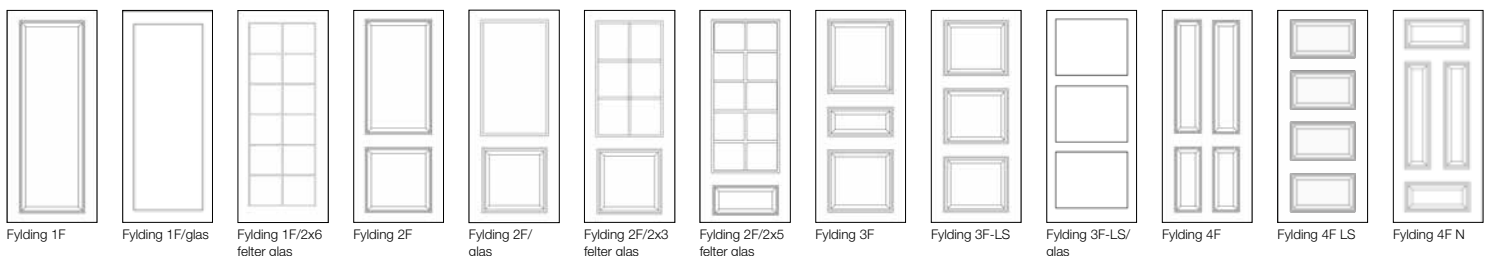

Profil Line BD30 M - 50 mm dørplade med 10 mm kantfals

Fyldings- og Designserien

Incl. hvidmalede fyrkarme og lakeret egebund

Frit valg mellem alle modeller (ikke glasdøre)

		Excl. moms	Incl. moms
Hvidmalet dørplade (RAL 9010)	M 7/8/9 x 21	7.900,00	9.875,00
	M 10 x 21	8.300,00	10.375,00
Design glat		6.500,00	8.125,00
Tillæg for dørspion monteret (uden godkendelse)		560,00	700,00

Basic Lux - 32 mm dørplade uden kantfals

Hvidmalede døre (RAL 9010) - (M 7/8/9 x 21) incl. ubehandlede knastfri fyrkarme (lamineret og fingersamlet) til maling

Tillæg for hvidmalet fyrkarm RAL9010

GLAT

GLAS - 3 lige store glasfelter

(dobbeldøre = dobbelt pris incl. slaglister)

Skydedørsplade (incl. gribering, skydedørsskål (blank) og not i bund)

Tillægspriser som ved Profil Line

KLASSISK
DANSK DESIGN
I EKSKLUSIV
KVALITET

Excl. moms

Incl. moms

480,00

600,00

3.060,00

3.825,00

5.180,00

6.475,00

samme pris som ovenfor

Specialtilbud

Tilbudspris ved køb og levering af minimum 8 stk. Basic Lux (gælder kun standarddøre)

GLAT

GLAS - 3 lige store glasfelter

Bundstykke 90 mm lakeret bøg

(dobbeldøre = dobbelt pris incl. slaglister)

Specialfarver

Opstartspris

Pr. dørplade

Pr. karm

v/min. 7 døre: Ingen opstartsgebyr

VED STØRRE
MÆNGDER
- INDHENT
TILBUD

1.180,00

1.475,00

400,00

500,00

540,00

675,00

Fyldingsserien typer