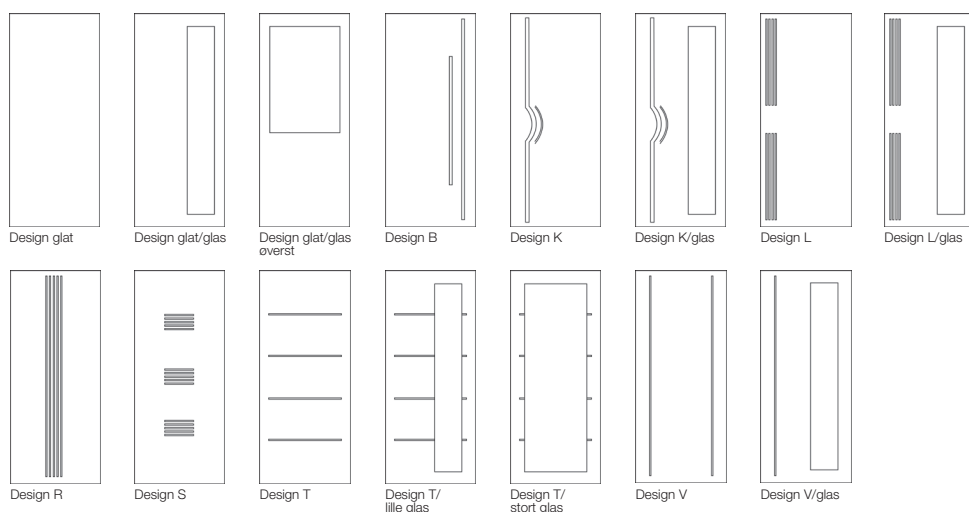

Klar hærdet glas // Frostet glas 4.000,00 // 4.460,00 5.000,00 // 5.575,00

Facetslebet glas afhængig af antal felter - indhent tilbud

Andre tillægspriser

Bundstykker

Bundstykke, 90 mm lakeret, standard	bøg	220,00	275,00
Bundstykke, 90 mm lakeret	eg	280,00	350,00
H bundstykke, fuld karmbredde max. 130 mm	bøg	440,00	550,00
	eg	560,00	700,00

(til dobbeltdøre = dobbelt pris)

Karme lakeret bagkant 376,00 470,00

Tilsætninger

Hvid - til karmbredder mellem 130 og 205 mm 520,00 650,00

Designserien typer

MANGE MULIGHEDER FOR SPECIALLØSNINGER
KONTAKT OS OG HØR NÆRMERE

MODERNE SKYDEDØRE I LANGE BANER - UDEN SAMMENFØJNINGER

Profil Line BD30 M - 50 mm dørplade med 10 mm kantfals

Fyldings- og Designserien

Incl. hvidmalede fyrkarme og lakeret egebund

Frit valg mellem alle modeller (ikke glasdøre)