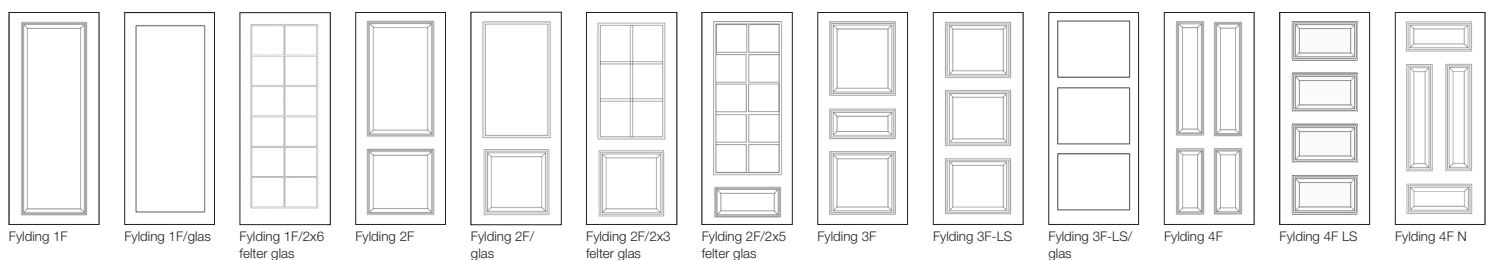

(dobbeldøre = dobbelt pris incl. slaglister)

Specialfarver

Opstartspris	1.300,00	1.625,00
Pr. dørplade	440,00	550,00
Pr. karm	580,00	725,00

v/min. 7 døre: Ingen opstartsgebyr

VED STØRRE
MÆNGDER
- INDHENT
TILBUD

Fyldingsserien typer

Basic Lux

Standard mål

M= modulmål	Dørplademål: cm	Udv. Karmmål: cm	Murhulmål: cm
M 7 x 21	63 x 204	68,0 x 208,8	70 x 210
M 8 x 21	73 x 204	78,0 x 208,8	80 x 210
M 9 x 21	83 x 204	88,0 x 208,8	90 x 210
M 10 x 21	93 x 204	98,0 x 208,8	100 x 210
M 13 x 21	83+43 x 204	131,3 x 208,8	133 x 210
M 13 x 21	63+63 x 204	131,3 x 208,8	133 x 210
M 15 x 21	73+73 x 204	151,3 x 208,8	153 x 210
M 17 x 21	83+83 x 204	171,3 x 208,8	173 x 210
M 19 x 21	93+93 x 204	191,3 x 208,8	193 x 210