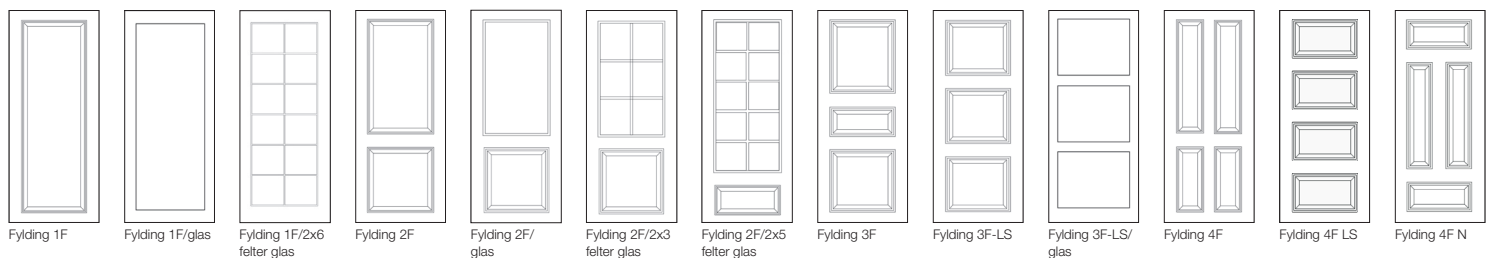

(dobbeldøre = dobbelt pris incl. slaglister)

Specialfarver

Opstartspris	1.400,00	1.750,00
Pr. dørplade	460,00	575,00
Pr. karm	620,00	775,00

v/min. 7 døre: Ingen opstartsgebyr

VED STØRRE
MÆNGDER
- INDHENT
TILBUD

Fyldingsserien typer

Basic Lux

Standard mål

M= modulmål	Dørplademål: cm	Udv. Karmmål: cm	Murhulmål: cm
M 7 x 21	63 x 204	68,0 x 208,8	70 x 210
M 8 x 21	73 x 204	78,0 x 208,8	80 x 210
M 9 x 21	83 x 204	88,0 x 208,8	90 x 210
M 10 x 21	93 x 204	98,0 x 208,8	100 x 210
M 13 x 21	83+43 x 204	131,3 x 208,8	133 x 210
M 13 x 21	63+63 x 204	131,3 x 208,8	133 x 210
M 15 x 21	73+73 x 204	151,3 x 208,8	153 x 210
M 17 x 21	83+83 x 204	171,3 x 208,8	173 x 210
M 19 x 21	93+93 x 204	191,3 x 208,8	193 x 210