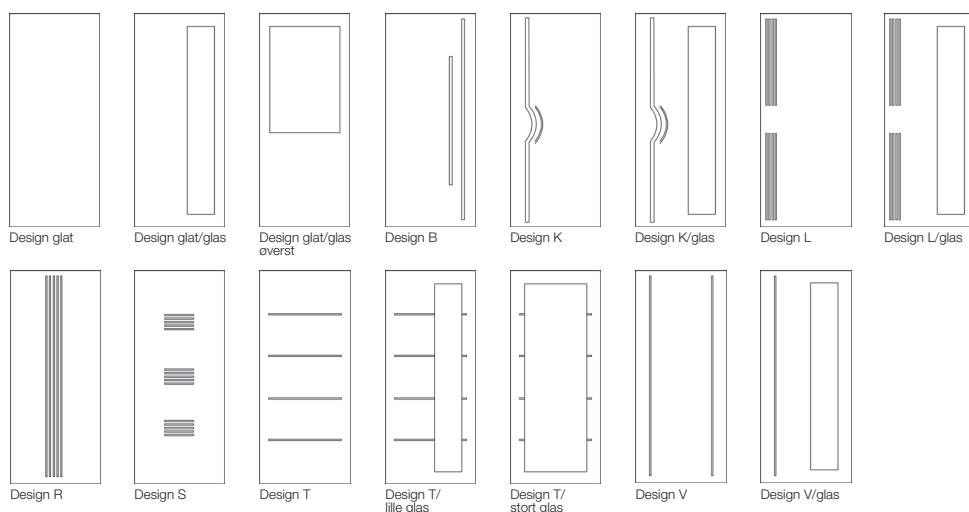

Skydedørsplade 40 mm med kantfals (incl. gribering, skydedørsskål (blank) og not i bund)

Hvidmalet	M 7/8/9 x 21 M 10 x 21	4.000,00 4.460,00	5.000,00 5.575,00

3- og 4-fløjede elementer, store skydedøre og andre specialprodukter og overflader - indhent tilbud

Massive døre med fineret overflade og massive kantlister indhent tilbud

Tillæg for glasdøre

Dør med 1 glasfelt

Klar hærdet glas // Frostet glas		2.260,00 // 2.960,00	2.825,00 // 3.700,00

3F glas (dør med 3 glasfelter)

Klar hærdet glas // Frostet glas		3.080,00 // 3.760,00	3.850,00 // 4.700,00

Sprosserammer - fyldning 2F 2x3 felter/Fyldning 2F 2x5 felter/fyldning 1F 2x6 felter

Klar hærdet glas // Frostet glas		3.080,00 // 3.760,00	3.850,00 // 4.700,00

special rudeinddeling/specialmål - indhent tilbud

Facetslebte glas afhængig af antal felter - indhent tilbud

Andre tillægspriser

Bundstykker

Bundstykke, 90 mm lakeret, standard	bøg	220,00	275,00
Bundstykke, 90 mm lakeret	eg	300,00	375,00
H bundstykke, fuld karmbredde max. 130 mm	bøg	440,00	550,00
	eg	600,00	750,00

(til dobbeldøre = dobbelt pris)

Karme lakeret bagkant		400,00	500,00

Tilsætninger

Hvid - til karmbredder mellem 130 og 205 mm		560,00	700,00

Designserien typer

MANGE
MULIGHEDER FOR
SPECIALLØSNINGER
KONTAKT OS OG
HØR NÆRMERE

MODERNE
SKYDEDØRE I
LANGE BANER -
UDEN SAMMEN-
FØJNINGER