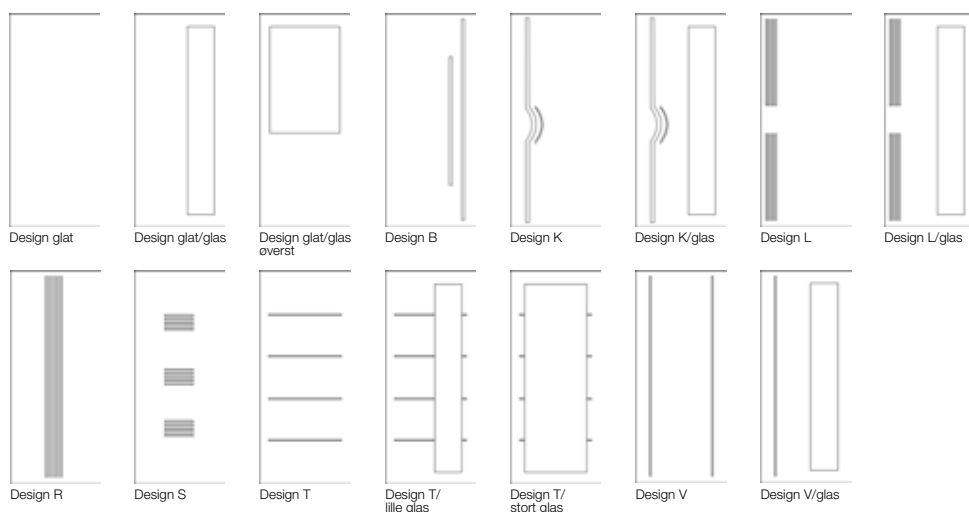

Bundstykker

Bundstykke, 90 mm lakeret, standard	bøg	240,00	300,00
Bundstykke, 90 mm lakeret	eg	340,00	425,00
H bundstykke, fuld karmbredde max. 130 mm	bøg	460,00	575,00
	eg	660,00	825,00

(til dobbeldøre = dobbelt pris)

Karme lakeret bagkant 420,00 525,00

Tilsætninger

Hvid - til karmbredder mellem 130 og 205 mm 580,00 725,00

Designserien typer

MANGE MULIGHEDER FOR SPECIALLØSNINGER
KONTAKT OS OG HØR NÆRMERE

MODERNE SKYDEDØRE I LANGE BANER - UDEN SAMMENFØJNINGER