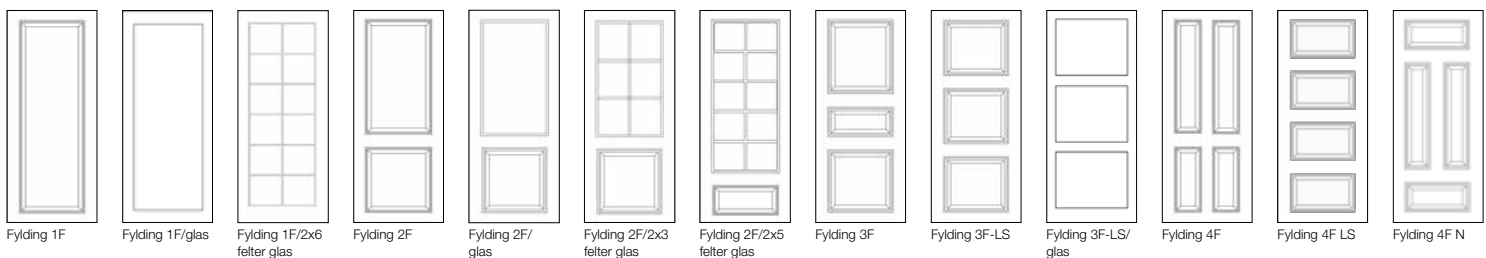

(dobbeldøre = dobbelt pris incl. slaglister)

Specialfarver

Opstartspris	1.480,00	1.850,00
Pr. dørplade	480,00	600,00
Pr. karm	660,00	825,00

v/min. 7 døre: Ingen opstartsgebyr

VED STØRRE
MÆNGDER
- INDHENT
TILBUD

Fyldingsserien typer

Basic Lux

Standard mål

M= modulmål	Dørplademål: cm	Udv. Karmmål: cm	Murhulmål: cm
M 7 x 21	63 x 204	68,0 x 208,8	70 x 210
M 8 x 21	73 x 204	78,0 x 208,8	80 x 210
M 9 x 21	83 x 204	88,0 x 208,8	90 x 210
M 10 x 21	93 x 204	98,0 x 208,8	100 x 210
M 13 x 21	83+43 x 204	131,3 x 208,8	133 x 210
M 13 x 21	63+63 x 204	131,3 x 208,8	133 x 210
M 15 x 21	73+73 x 204	151,3 x 208,8	153 x 210
M 17 x 21	83+83 x 204	171,3 x 208,8	173 x 210
M 19 x 21	93+93 x 204	191,3 x 208,8	193 x 210