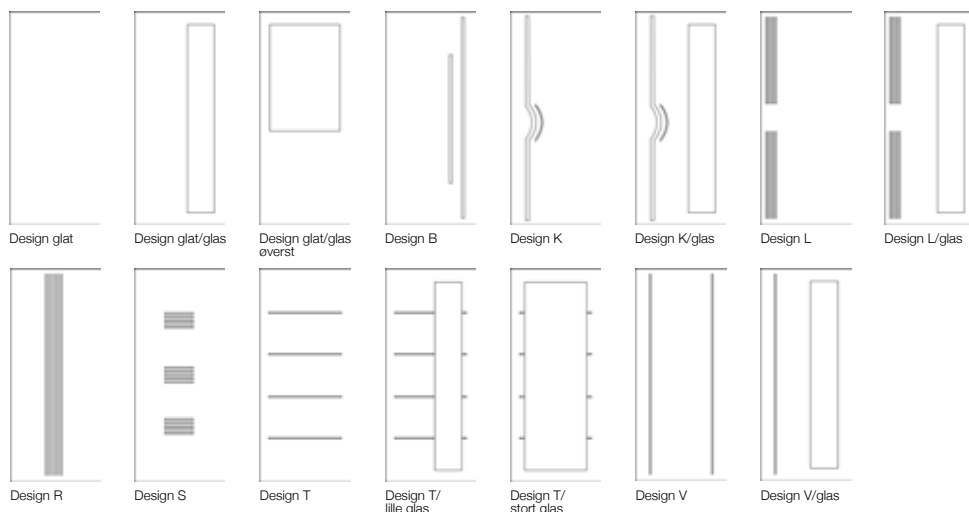

Skydedørplade 40 mm med kantfals (incl. gribering, skydedørsskål (blank) og not i bund)

Hvidmalet	M 7/8/9 x 21 M 10 x 21	4.240,00 4.680,00	5.300,00 5.850,00

3- og 4-fløjede elementer, store skydedøre og andre specialprodukter og overflader - indhent tilbud

Massive døre med fineret overflade og massive kantlister indhent tilbud

Tillæg for glasdøre

Dør med 1 glasfelt

Klar hærdet glas // Frostet glas	2.440,00 // 3.220,00	3.050,00 // 4.025,00

3F glas (dør med 3 glasfelter)

Klar hærdet glas // Frostet glas	3.320,00 // 4.060,00	4.150,00 // 5.075,00

Sprosserammer - fyldning 2F 2x3 felter/Fyldning 2F 2x5 felter/fyldning 1F 2x6 felter

Klar hærdet glas // Frostet glas	3.320,00 // 4.060,00	4.150,00 // 5.075,00

special rudeinddeling/specialmål – indhent tilbud

Facetslebet glas afhængig af antal felter - indhent tilbud

Andre tillægspriser

Bundstykker

Bundstykke, 90 mm lakeret, standard	bøg	260,00	325,00
Bundstykke, 90 mm lakeret	eg	360,00	450,00
Bundstykke, fuld karmbredde max. 130 mm	bøg	460,00	575,00
	eg	660,00	825,00

(til dobbeltdøre = dobbelt pris)

Karme lakeret bagkant	420,00	525,00

Tilsætninger

Hvid - til karmbredder mellem 130 og 205 mm	580,00	725,00

Designserien typer

MANGE
MULIGHEDER FOR
SPECIALLØSNINGER
KONTAKT OS OG
HØR NÆRMERE

MODERNE
SKYDEDØRE I
LANGE BANER -
UDEN SAMMEN-
FØJNINGER