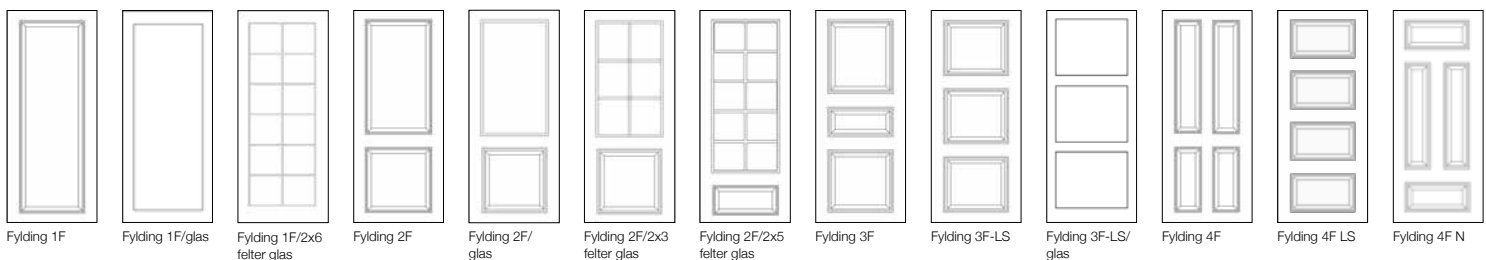

GLAT	3.080,00	3.850,00
GLAS - 3 lige store glasfelter	5.720,00	7.150,00
Bundstykke 90 mm lakeret bøg	220,00	275,00

(dobbelt døre = dobbelt pris incl. slaglister)

VED STØRRE
MÆNGDER
- INDHENT
TILBUD

Specialfarver

Opstartspris	1.520,00	1.900,00
Pr. dørplade	500,00	625,00
Pr. karm	680,00	850,00

v/min. 7 døre: Ingen opstartsgebyr

Fyldingsserien typer

Basic Lux

Standard mål

M= modulmål	Dørplademål: cm	Udv. Karm mål: cm	Murhulmål: cm
M 7 x 21	63 x 204	68,0 x 208,8	70 x 210
M 8 x 21	73 x 204	78,0 x 208,8	80 x 210
M 9 x 21	83 x 204	88,0 x 208,8	90 x 210
M 10 x 21	93 x 204	98,0 x 208,8	100 x 210
M 13 x 21	83+43 x 204	131,3 x 208,8	133 x 210
M 13 x 21	63+63 x 204	131,3 x 208,8	133 x 210
M 15 x 21	73+73 x 204	151,3 x 208,8	153 x 210
M 17 x 21	83+83 x 204	171,3 x 208,8	173 x 210
M 19 x 21	93+93 x 204	191,3 x 208,8	193 x 210