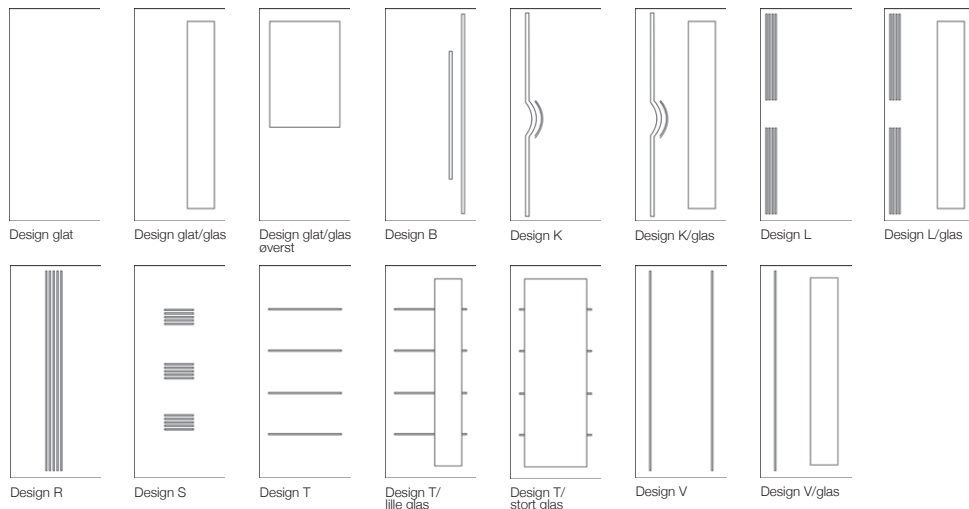

Facetslebet glas afhængig af antal felter - indhent tilbud

Andre tillægspriser

Bundstykker

Bundstykke, 90 mm lakeret, standard	bøg	260,00	325,00
Bundstykke, 90 mm lakeret	eg	360,00	450,00
Bundstykke, fuld karmbredde max. 130 mm	bøg	460,00	575,00
	eg	660,00	825,00

(til dobbeldøre = dobbelt pris)

Karme lakeret bagkant	360,00	450,00
-----------------------	--------	--------

Tilsætninger

Hvid - til karmbredder mellem 130 og 205 mm	600,00	750,00
---	--------	--------

Designserien typer