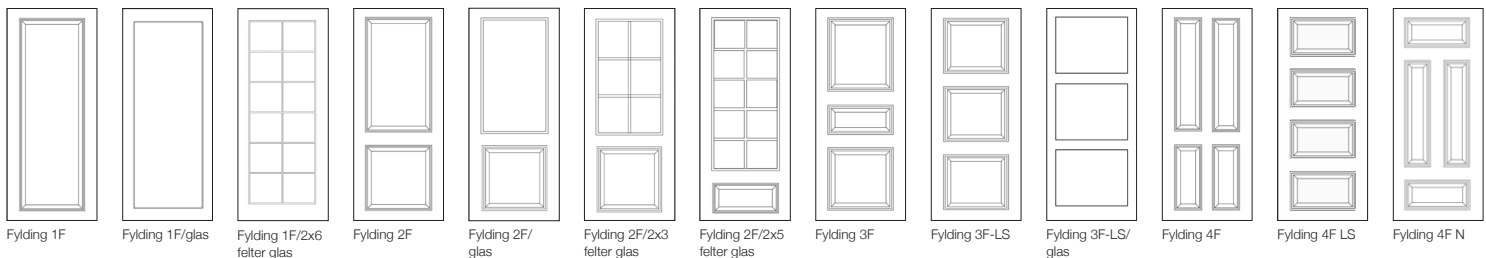

GLAT	3.180,00	3.975,00
GLAS - 3 lige store glasfelter	5.900,00	7.375,00
Bundstykke 90 mm lakeret bøg	240,00	300,00

(dobbelt døre = dobbelt pris incl. slaglister)

Specialfarver

Opstartspris	1.600,00	2.000,00
Pr. dørplade	520,00	650,00
Pr. karm	720,00	900,00

v/min. 7 døre: Ingen opstartsgebyr

VED STØRRE
MÆNGDER
- INDHENT
TILBUD

Fyldingsserien typer

Basic Lux

Standard mål

M= modulmål	Dørplademål: cm	Udv. Karm mål: cm	Murhulmål: cm
M 7 x 21	63 x 204	68,0 x 208,8	70 x 210
M 8 x 21	73 x 204	78,0 x 208,8	80 x 210
M 9 x 21	83 x 204	88,0 x 208,8	90 x 210
M 10 x 21	93 x 204	98,0 x 208,8	100 x 210
M 13 x 21	83+43 x 204	131,3 x 208,8	133 x 210
M 13 x 21	63+63 x 204	131,3 x 208,8	133 x 210
M 15 x 21	73+73 x 204	151,3 x 208,8	153 x 210
M 17 x 21	83+83 x 204	171,3 x 208,8	173 x 210
M 19 x 21	93+93 x 204	191,3 x 208,8	193 x 210